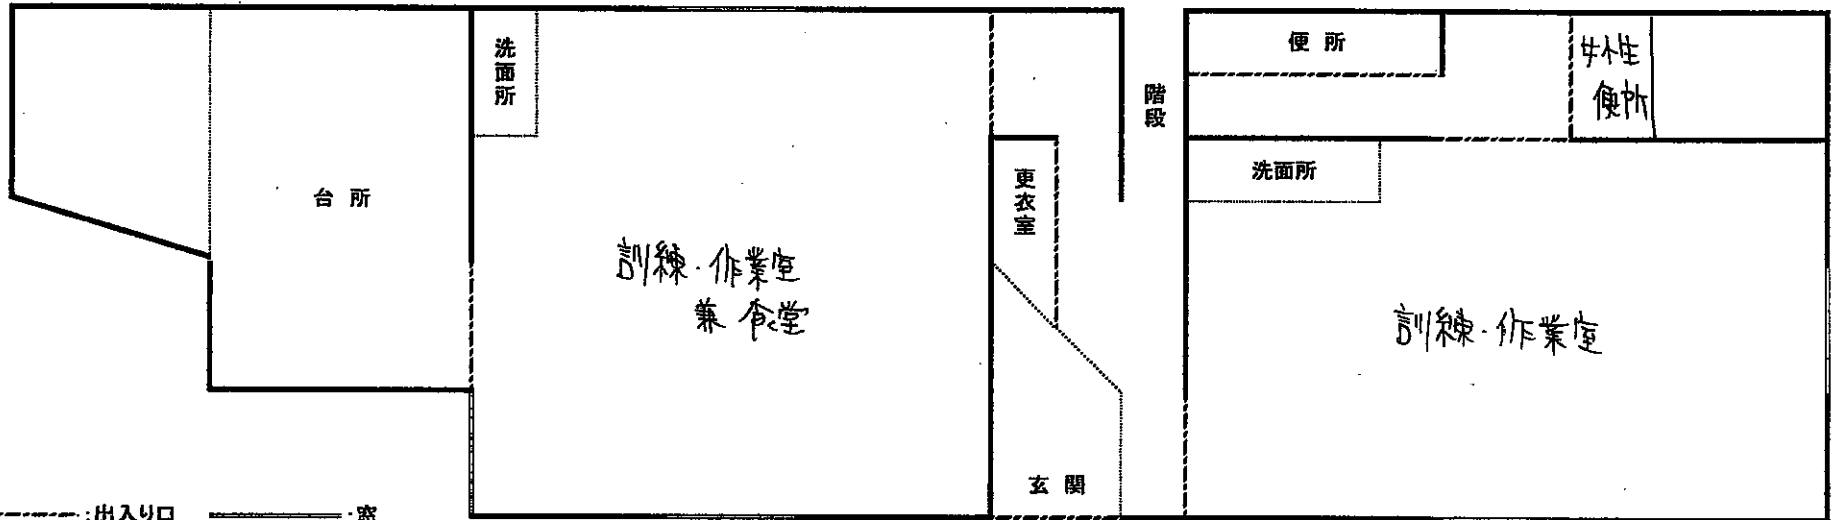

フロンティア 平面図

※寸法  : 一間(180cm)

2階

1階

 : 出入り口  : 窓

であいの里 平面図

※寸法  : 一間(180cm)